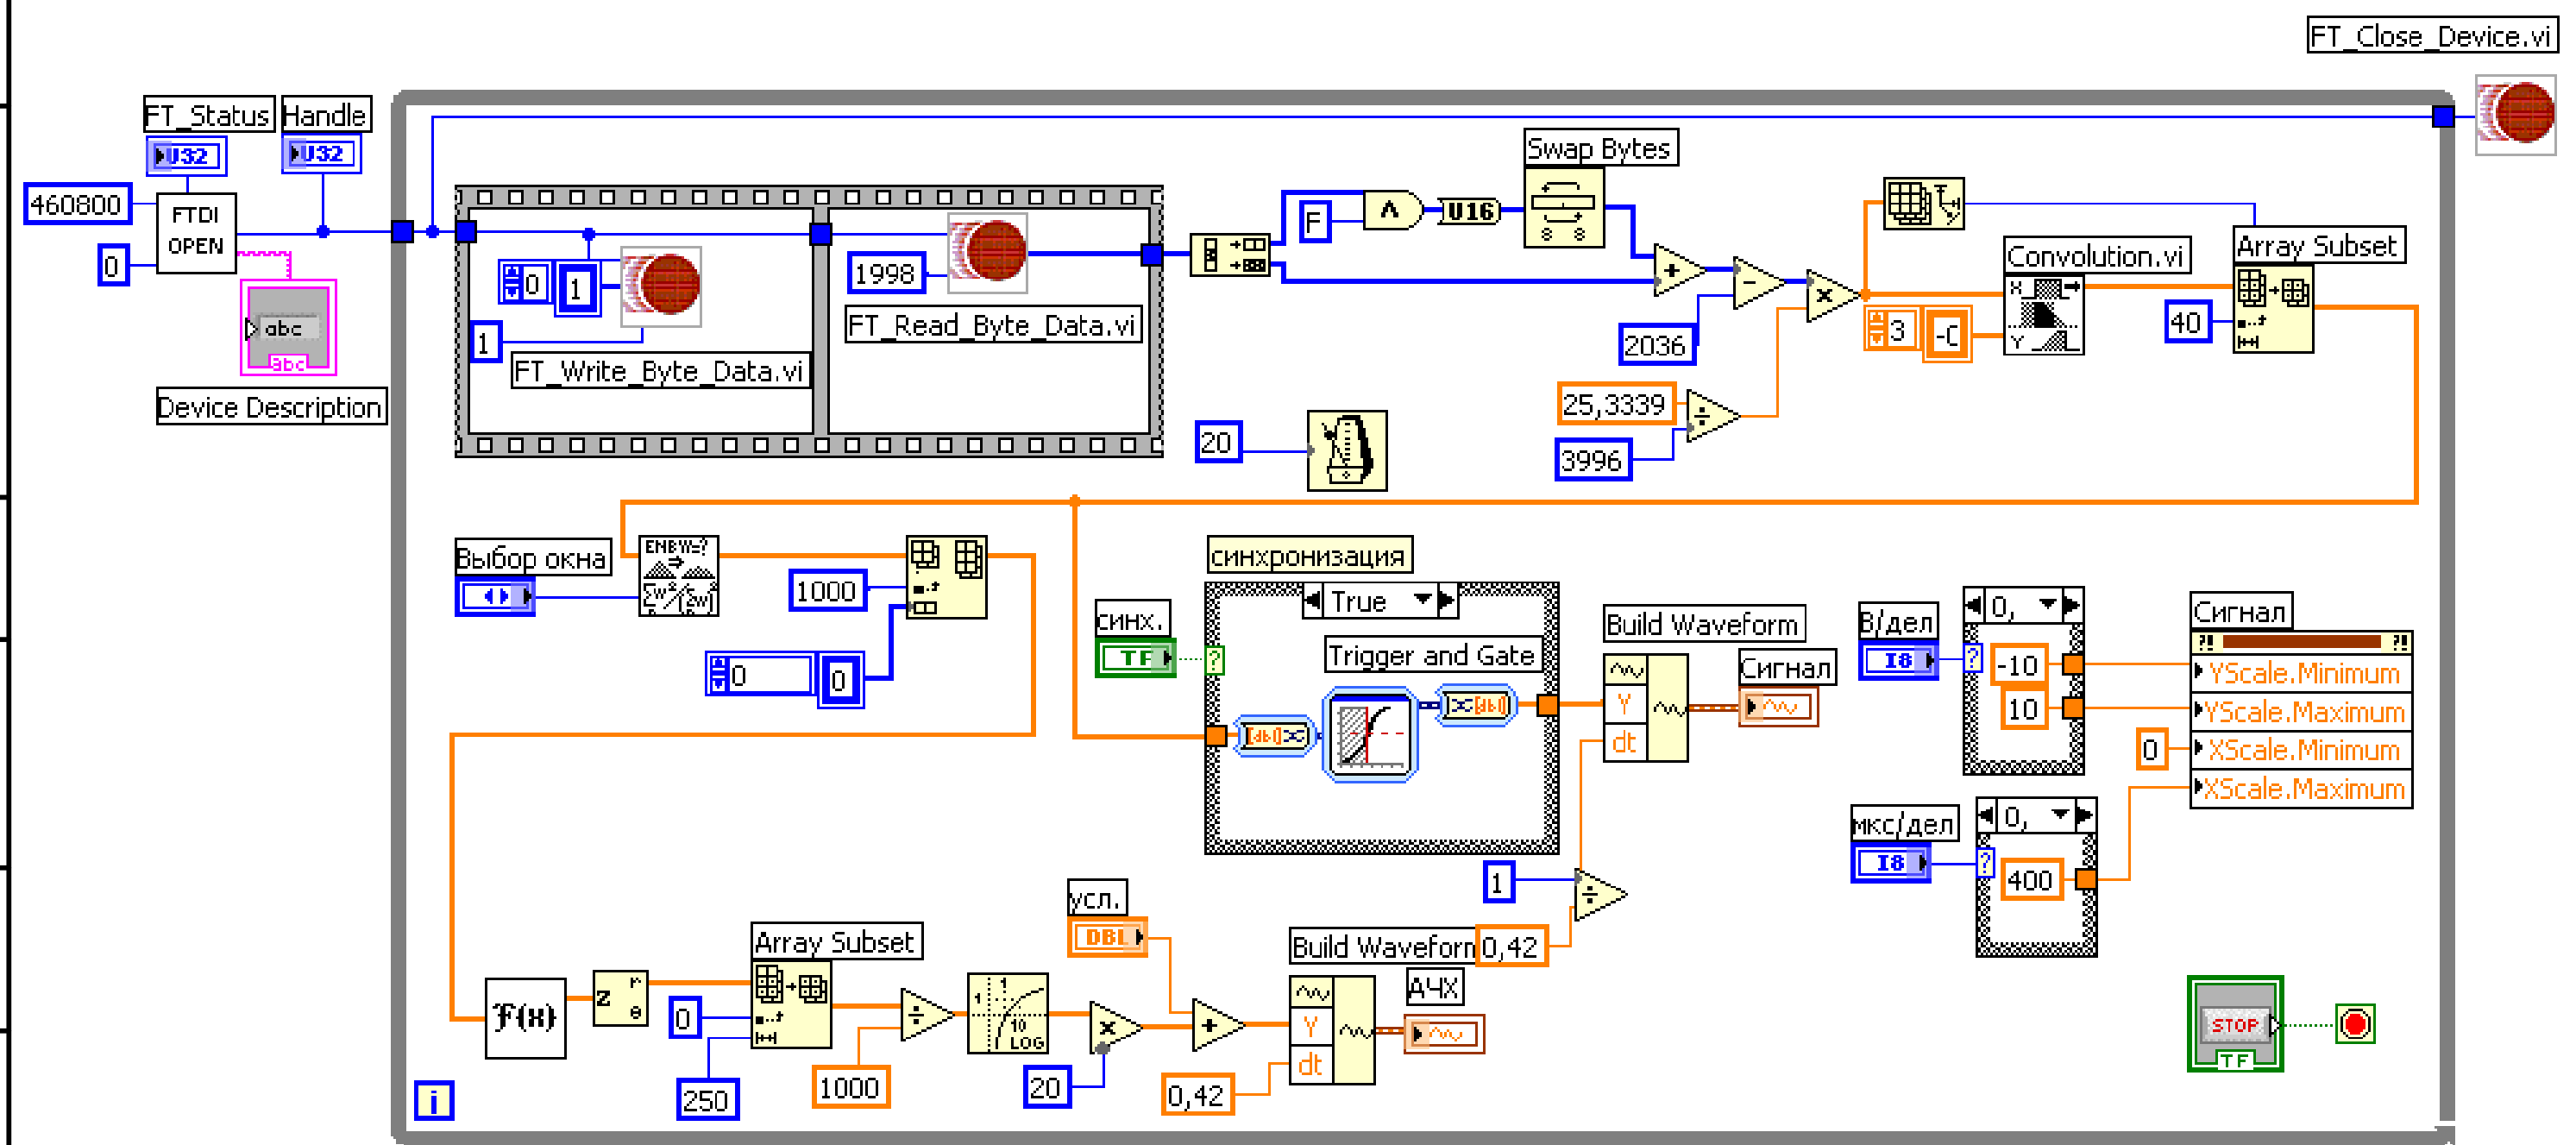

13 E00XXXXXXWdWφ

XXXXXXXXXXXXXX

Приложение В (обязательное) Блок-схема программы на LabVIEW

Перв примен
Справ №
Подп и дата
Инд № дубл
Взам инд №
Подп и дата
Инд № подл

					ФМРМ.XXXXXX.003 С1			
Изм	Лист	№ докум	Подп	Дата	Блок-схема программы на LabVIEW	Лит	Масса	Масштаб
Разраб		Шауэрман А.К.						
Проб		Борисов А.В.						
Т конр								
Исконр						Лист	Листов	
Утв						Гр.РТ-44		