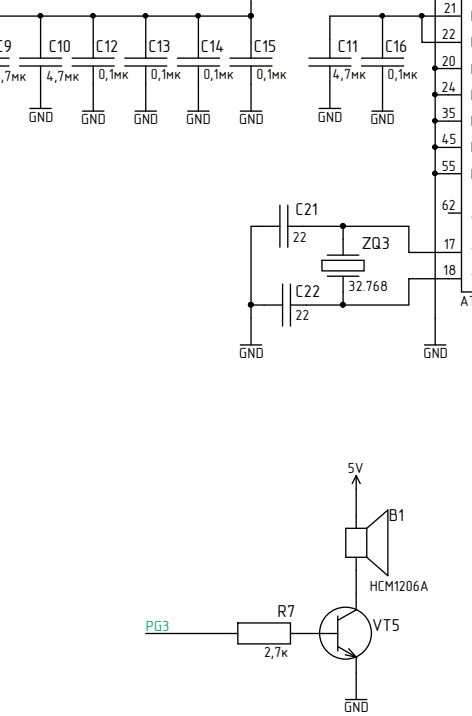

Перв. примен.
АБВГ.123456.001

Справ. №

Подп. и дата

Инд. № докл.

Взам. инд. №

Подп. и дата

Инд. № подл.

Pin	Signal
63	PF0
64	PF1
1	PF2
2	PF3
46	PE0
47	PE1
48	PE2
49	PE3
50	PE4
51	PE5
52	PE6
53	PE7
36	PB0
40	PB4
41	PB5
42	PB6
43	PB7
29	PD4
30	PD5
31	PD6
32	PD7
14	PG0
15	PG1
16	PG2
19	PG3

Изм.	Лист	№ докум.	Подп.	Дата
Разраб.		Шауэрман А.А.		15.08
Пров.		Жариков М.С.		
Т.контр.				
И.контр.				
Учб.		Борисов А.В.		

Стенд Лабораторный LES06.0		Лит.	Масса	Масштаб
Схема электрическая принципиальная				1:1
Лист	1	Листов	2	