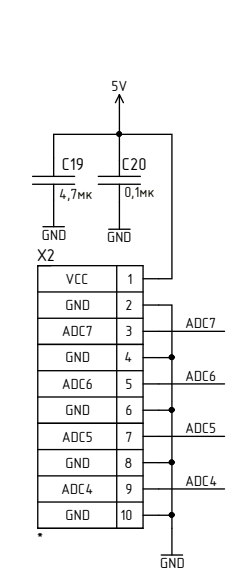

Перв. примен.
АБВГ.123456.001

Справ. №

Подп. и дата

Инд. № докл.

Взам. инд. №

Подп. и дата

Инд. № подл.

Pin	Signal
63	PF0
64	PF1
1	PF2
2	PF3
46	PE0
47	PE1
48	PE2
49	PE3
50	PE4
51	PE5
52	PE6
53	PE7
36	PB0
40	PB4
41	PB5
42	PB6
43	PB7
29	PD4
30	PD5
31	PD6
32	PD7
14	PG0
15	PG1
16	PG2
19	PG3

Изм.	Лист	№ докум.	Подп.	Дата
Разраб.		Шауэрман А.А.		15.08
Пров.		Жариков М.С.		
Т.контр.				
И.контр.				
Учб.		Борисов А.В.		

Стенд Лабораторный LES06.0		Лит.	Масса	Масштаб
Схема электрическая принципиальная				1:1
Лист	1	Листов	2	