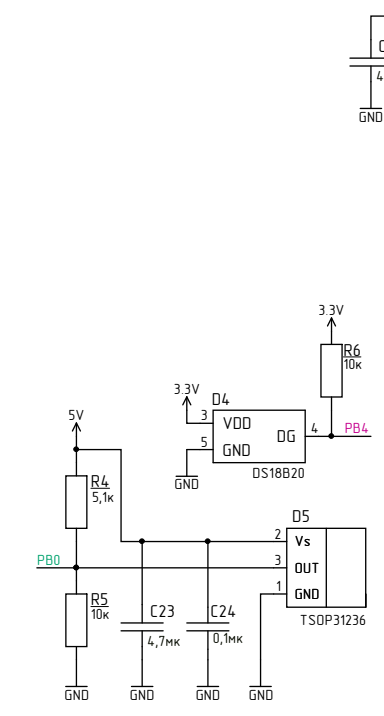

Перв. примен.
АБВГ.123456.001

Справ. №

Подп. и дата

Инд. № докл.

Взам. инд. №

Подп. и дата

Инд. № подл.

Pin	Signal
63	PF0
64	PF1
1	PF2
2	PF3
46	PE0
47	PE1
48	PE2
49	PE3
50	PE4
51	PE5
52	PE6
53	PE7
36	PB0
40	PB4
41	PB5
42	PB6
43	PB7
29	PD4
30	PD5
31	PD6
32	PD7
14	PG0
15	PG1
16	PG2
19	PG3

Изм.	Лист	№ докум.	Подп.	Дата
Разраб.		Шауэрман А.А.		15.08
Пров.		Жариков М.С.		
Т.контр.				
И.контр.				
Учб.		Борисов А.В.		

Стенд Лабораторный LES06.0		Лит.	Масса	Масштаб
Схема электрическая принципиальная				1:1
Лист	1	Листов	2	