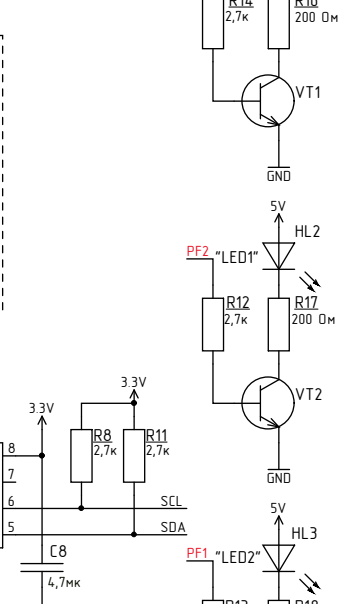

Перв. примен.
АБВГ.123456.001

Справ. №

Подп. и дата

Инд. № докл.

Взам. инд. №

Подп. и дата

Инд. № подл.

Pin	Signal
63	PF0
64	PF1
1	PF2
2	PF3
46	PE0
47	PE1
48	PE2
49	PE3
50	PE4
51	PE5
52	PE6
53	PE7
36	PB0
40	PB4
41	PB5
42	PB6
43	PB7
29	PD4
30	PD5
31	PD6
32	PD7
14	PG0
15	PG1
16	PG2
19	PG3

Изм.	Лист	№ докум.	Подп.	Дата
Разраб.		Шауэрман А.А.		15.08
Пров.		Жариков М.С.		
Т.контр.				
И.контр.				
Учб.		Борисов А.В.		

Стенд Лабораторный LES06.0		Лит.	Масса	Масштаб
Схема электрическая принципиальная				1:1
Лист	1	Листов	2	